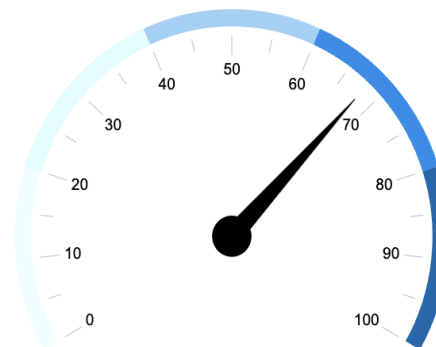

Conduite **68%**

Code Conduite

Permis B

Filière	Nb. Elèves	Taux Réussite	Moy. Heures
Traditionnel	15	67%	28,6
CS	5	80%	37,7
AAC	8	63%	29,7

Les heures de conduites pour le permis B sont hors formation sur simulateur (4 h en moyenne)

* (année glissante)

Mise à jour Février 2025