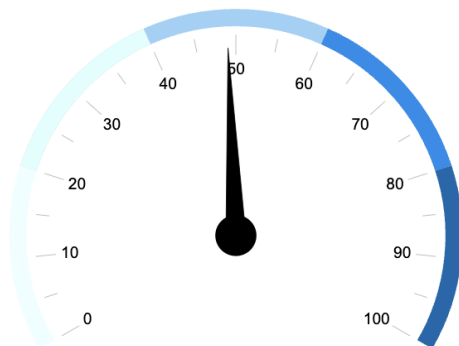

TAUX DE RÉUSSITE CER SAINT GELY DU FESC 12 DERNIERS MOIS*

Taux 1ère présentation

Conduite **49%**

Code Conduite

Permis B

Filière	Nb. Elèves	Taux Réussite	Moy. Heures
Traditionnel	19	26%	25,1
CS	7	43%	31,9
AAC	33	64%	28,2