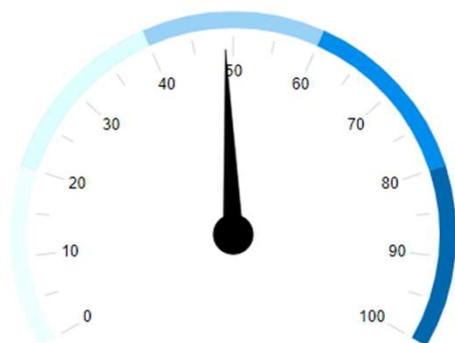

TAUX DE RÉUSSITE CER SAINT GELY DU FESC 12 DERNIERS MOIS*

Taux 1ere présentation

Conduite **49%**

Code Conduite

Permis B

Filière	Nb. Elèves	Taux Réussite	Moy. Heures
Traditionnel	24	21%	25,1
CS	6	33%	29,6
AAC	43	67%	27,3